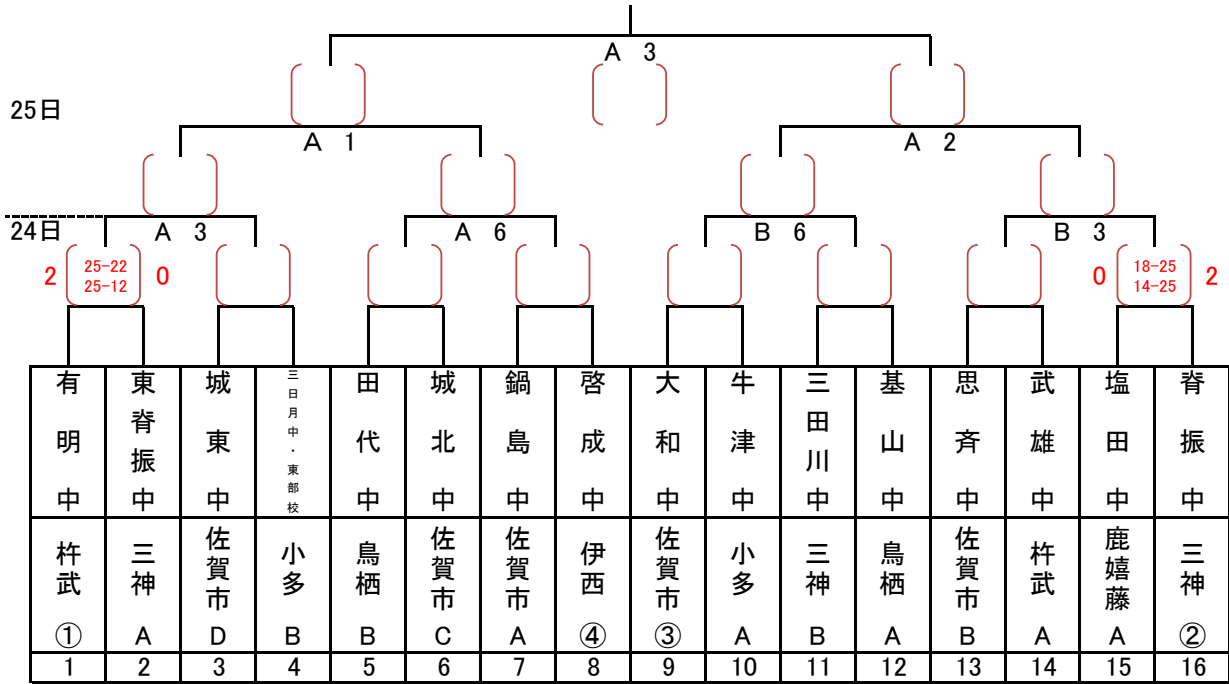

バレーボール男子

- ① 9:30~
- ②③ 追い込み方式
- ④ 13:30~
- ⑤⑥ 追い込み方式

A・B …SAGAプラザ 大競技場

24日試合開始 9:30~

25日試合開始 9:30~

バレーボール女子

- ① 9:30~
- ②③ 追い込み方式
- ④ 13:30~
- ⑤⑥ 追い込み方式

C …SAGAプラザ 大競技場

D …SAGAプラザ 小競技場

24日試合開始 9:30~

25日試合開始 9:30~